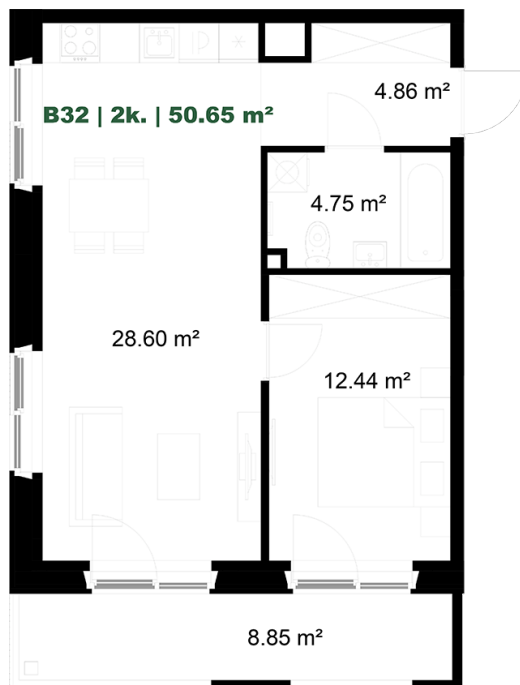

Квартира B32

Квадрат: 3 Корпус: B Этаж: 3

Количество комнат	2
Общая площадь	50.65 m ²
Балкон	8.85 m ²

Связаться

Alina Krukovska

Менеджер по продажам

+370 613 05 743

alina.krukovska@merko.lt