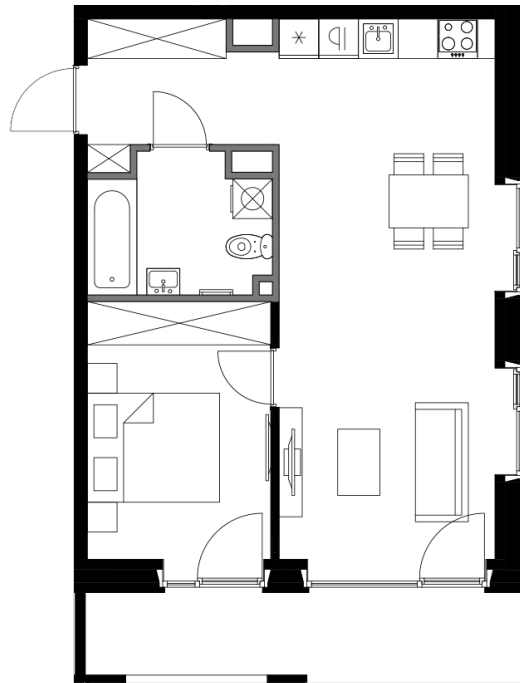

Butas E35

Korpusas: **E**

Aukštas: **3**

Kambarių skaičius	2	Svetainė/virtuvė	28.63 m ²
Bendras plotas	50.68 m ²	Miegamasis	11.32 m ²
		Vonia	5.38 m ²
		Holas	5.35 m ²
		Balkonas	8.79 m ²

Susisiekite dabar