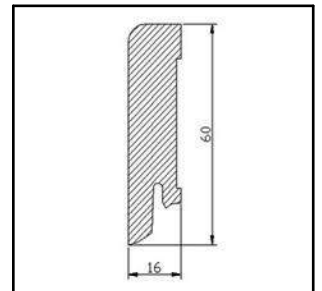

PILNOS APDAILOS MEDŽIAGŪ IR ĪRANGOS APRAŠYMAS

☒ PARKETLENTĒS, GRINDJUOSTĒ

TRISLUOKSNĒS NATŪRALAUS AŽUOLO PARKETLENTĒS, LAKUOTOS, RUSTIK

☐ AŽUOLINĒ GRINDJUOSTĒ, SPALVA PAGAL GRINDIS.

☐ BALTA GRINDJUOSTĒ, DENGTA PVC.

☒ DURYS

AŽUOLINĒS MASYVO DURYS SU FILINGAIS

☐ DURYS SU 1 FILINGU

☐ DURYS SU 2 FILINGAIS

DURŪ RANKENA / Į WC PATALPŲ DURŪ RANKENA SU SUKTUKU