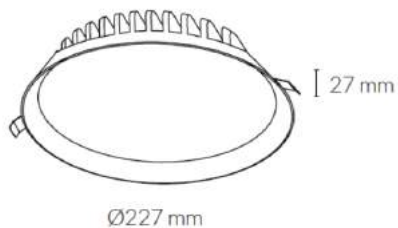

*JLEIDŽIAMAS | LUBAS ŠVIESTUVAS
MIRANDA LED 22W 3000K IP44 BALTAS*